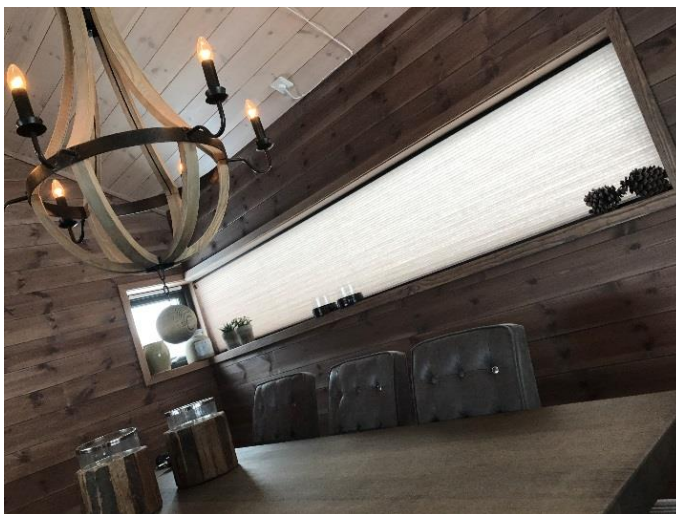

BILDER AV LOKALE LEVERANSER: