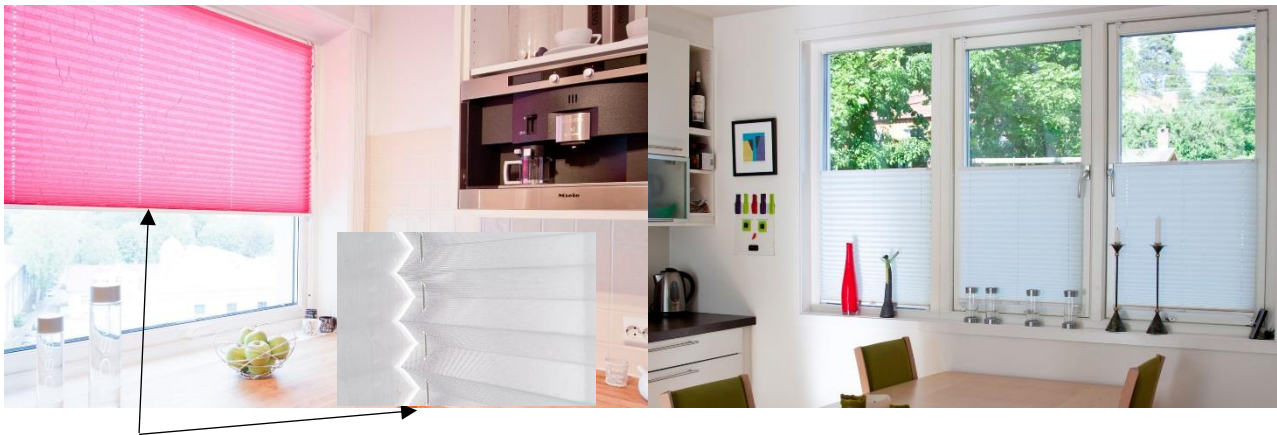

PLISSÈGARDINER DUO / DUETTE

Enkelt Plissèstoff hvor en synlig ser snor og hullene igjennom stoffet.

Finnes også med lystett enkelt stoff.

DUO/DUETTE (Dobbelt) Plissèstoff hvor da snorene går imellom stoffet fordi dette er dobbelt.

DUO/DUETTE Plissèstoff Lystett har i tillegg aluminiumsfolie i midten som gjør stoffet **100% lystett**.

PLISSÈGARDINER DUO / DUETTE

BILDER AV LOKALE LEVERANSER:

Hoveveien 5, 4306 Sandnes (Showroom åpent etter avtale)
51 66 07 70 | www.sandnes-markise.no
Org Nr: 965 847 243 MVA